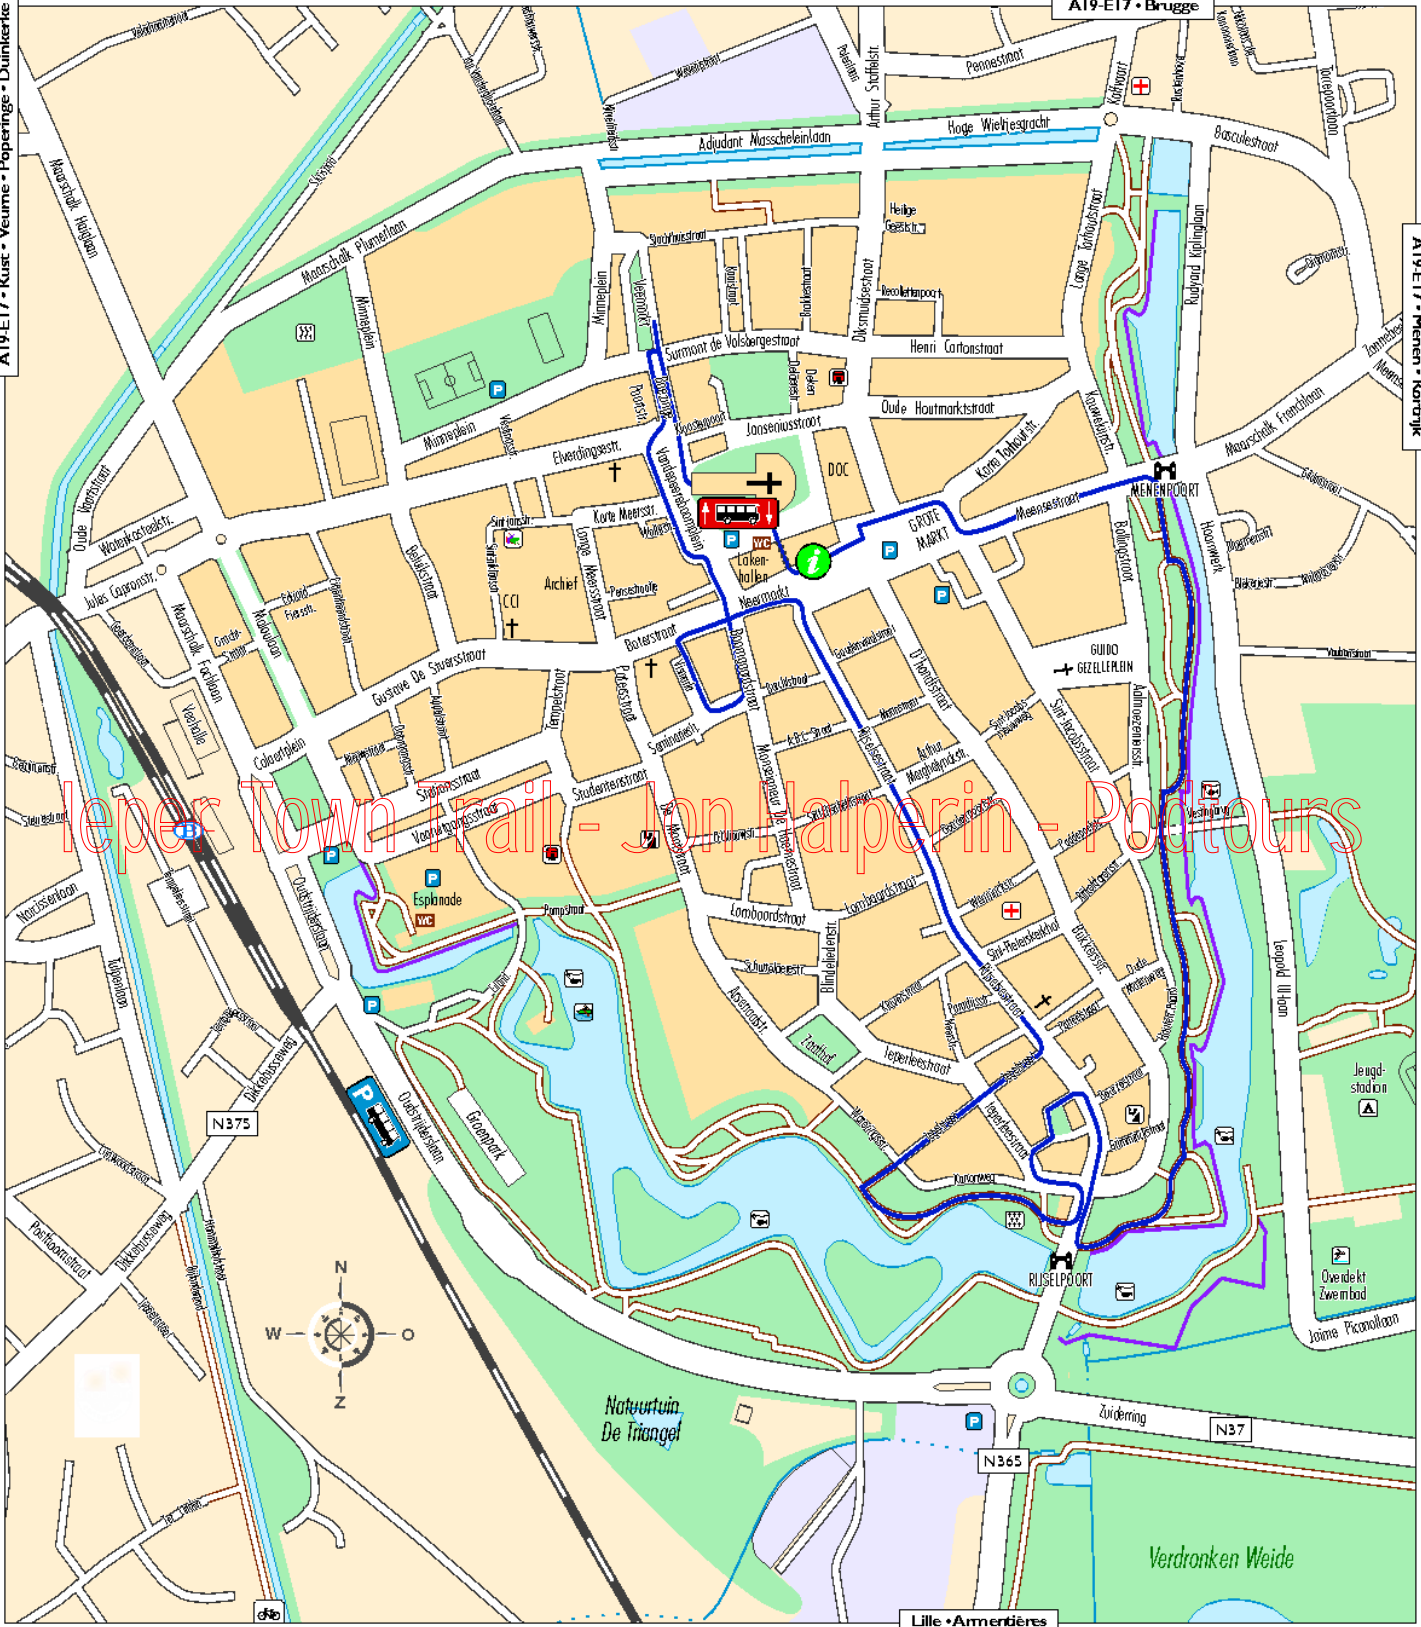

A19-E17 • Kust • Veurne • Poperinge • Duinkerke

A19-E17 • Brugge

A19-E17 • Menen • Kortrijk

Lille • Armentières

Leper Town Trail - Jan Halperin - Podtours